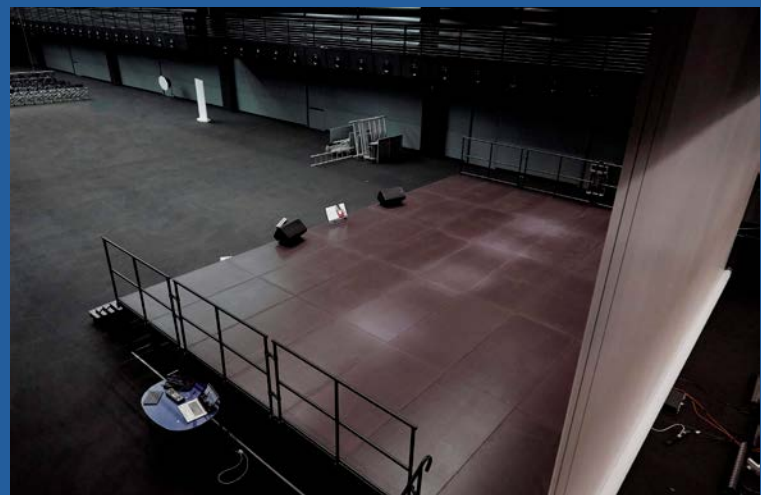

Fabricamos 6 modelos de tarimas modulares para configurar cualquier tipo de escenario, desde pequeños eventos a grandes montajes. En GUIL sólo trabajamos con las mejores materias primas para garantizar la máxima durabilidad de las tarimas y sus accesorios. Todas nuestras tarimas se pueden utilizar en exteriores y están fabricadas con una estructura reforzada de aluminio (aleación: EN AW 6063 80-T6) y tableros de 21 mm de espesor 100% madera de abedul, contrachapado con colas fenólicas y acabado antideslizante.